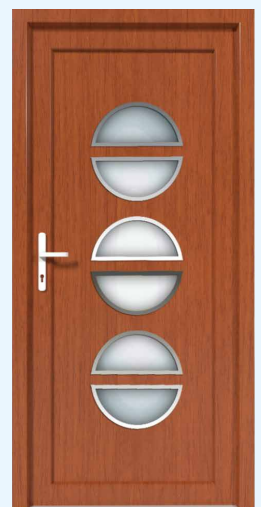

EkoLine 08

EkoLine 09\*

EkoLine 10

EkoLine 11\*

EkoLine 12

EkoLine 13

## Modern design, materialen van hoge kwaliteit.

In de panelen is er mat glas toegepast, het is mogelijk om andere soorten decoratieve beglazing te kiezen.

Afwerking van roestvrij, weerbestendig staal.

Hoge veiligheidsgraad en bescherming tegen lawaai