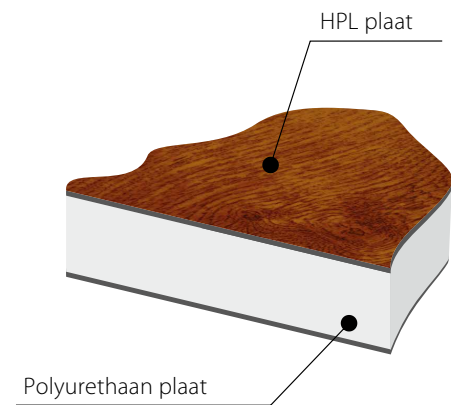

# Sierpanelen PVC

**WindowsFactory**  
PVC | ALU | WOOD

De vullingen worden van hoge kwaliteit HPL platen en PUR-schuim uitgevoerd.

In de fabriek Eko-Okna worden de deurpanelen in dezelfde kleuren uitgevoerd als de kozijnen.

Een brede kleurenwaaier van de profielen

EkoLine 01

EkoLine 02

EkoLine 03

EkoLine 04

EkoLine 05

## Kenmerken van HPL laminaat:

- hoge slagbestendigheid
- hoge temperatuurbestendigheid
- kan goed tegen buigen en krassen
- chemische bestendigheid
- UV stralen bestendigheid
- kleurvast

EkoLine 06

EkoLine 07