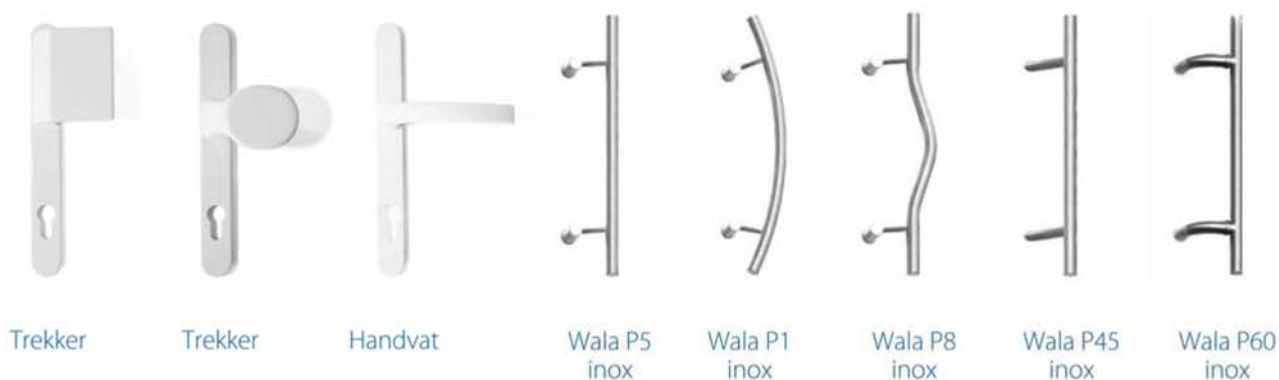

EkoLine 37

EkoLine 38

EkoLine 39

EkoLine 40

EkoLine 41

EkoLine 42

EkoLine 43

EkoLine 44

EkoLine 45

EkoLine 46

EkoLine 47

EkoLine 48

EkoLine 49

EkoLine 50

# We bieden u diverse soorten handvatten en trekkers aan.

We blijven ons aanbod uitbreiden, al het nieuws kunt u op onze website volgen.

Klinken en deurgrepen zijn een belangrijke aanvulling bij de deuren, daarom is het nuttig om even goed na te denken bij de selectie.